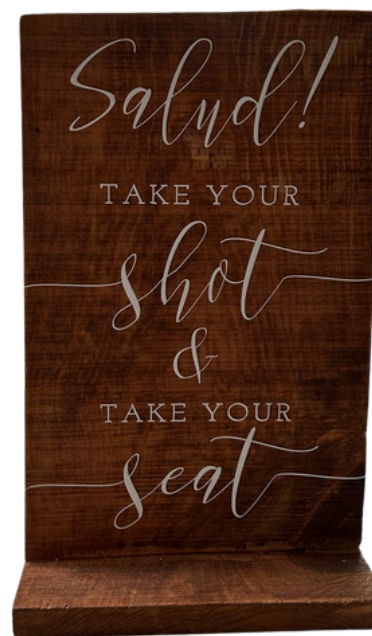

## Mampara

STOCK: 1 PIEZA

MEDIDAS: 2.30 cm x 1.22 cm

PRECIO: \$1800 MXN

# Señalización

STOCK: 1 PIEZA  
MEDIDAS: 20 cm x 15 cm  
PRECIO: \$80 MXN

STOCK: 1 PIEZA  
MEDIDAS: 30 cm x 15 cm  
PRECIO: \$80 MXN

STOCK: 1 PIEZA  
MEDIDAS: 42 cm x 15 cm  
PRECIO: \$80 MXN

STOCK: 1 PIEZA  
MEDIDAS: 50 cm x 15 cm  
PRECIO: \$80 MXN

STOCK: 1 PIEZA  
MEDIDAS: 40 cm x 26 cm  
PRECIO: \$100 MXN